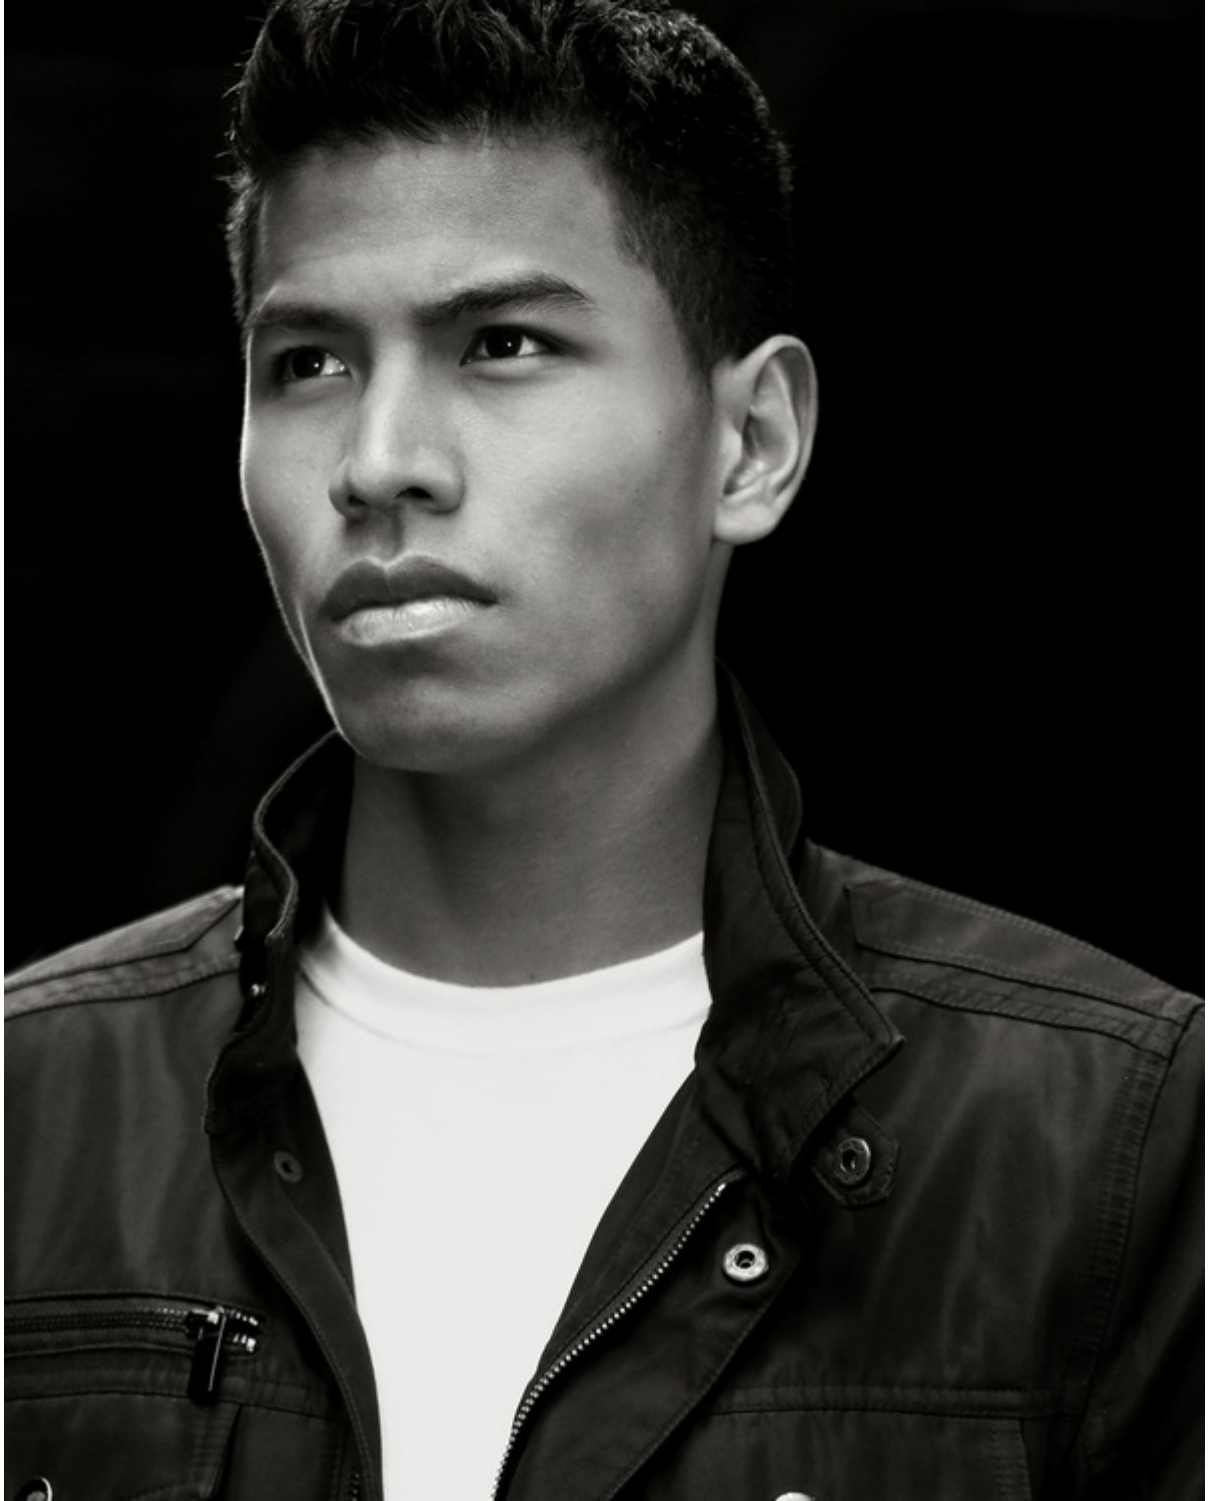

**CHRIS LEE**

**SMIG**

MODEL MANAGEMENT

**Height: 5' 11.5" Suit: 38 R Shirt: 15x35 Waist: 29" Inseam: 32"**  
**Shoes: 10 Hair: black Eyes: brown**

1264 EASTLAKE AVE E, SEATTLE WA 98102 | 206-622-1406 | FAX 206-622-8276  
[WWW.SMGMODELS.COM](http://WWW.SMGMODELS.COM)