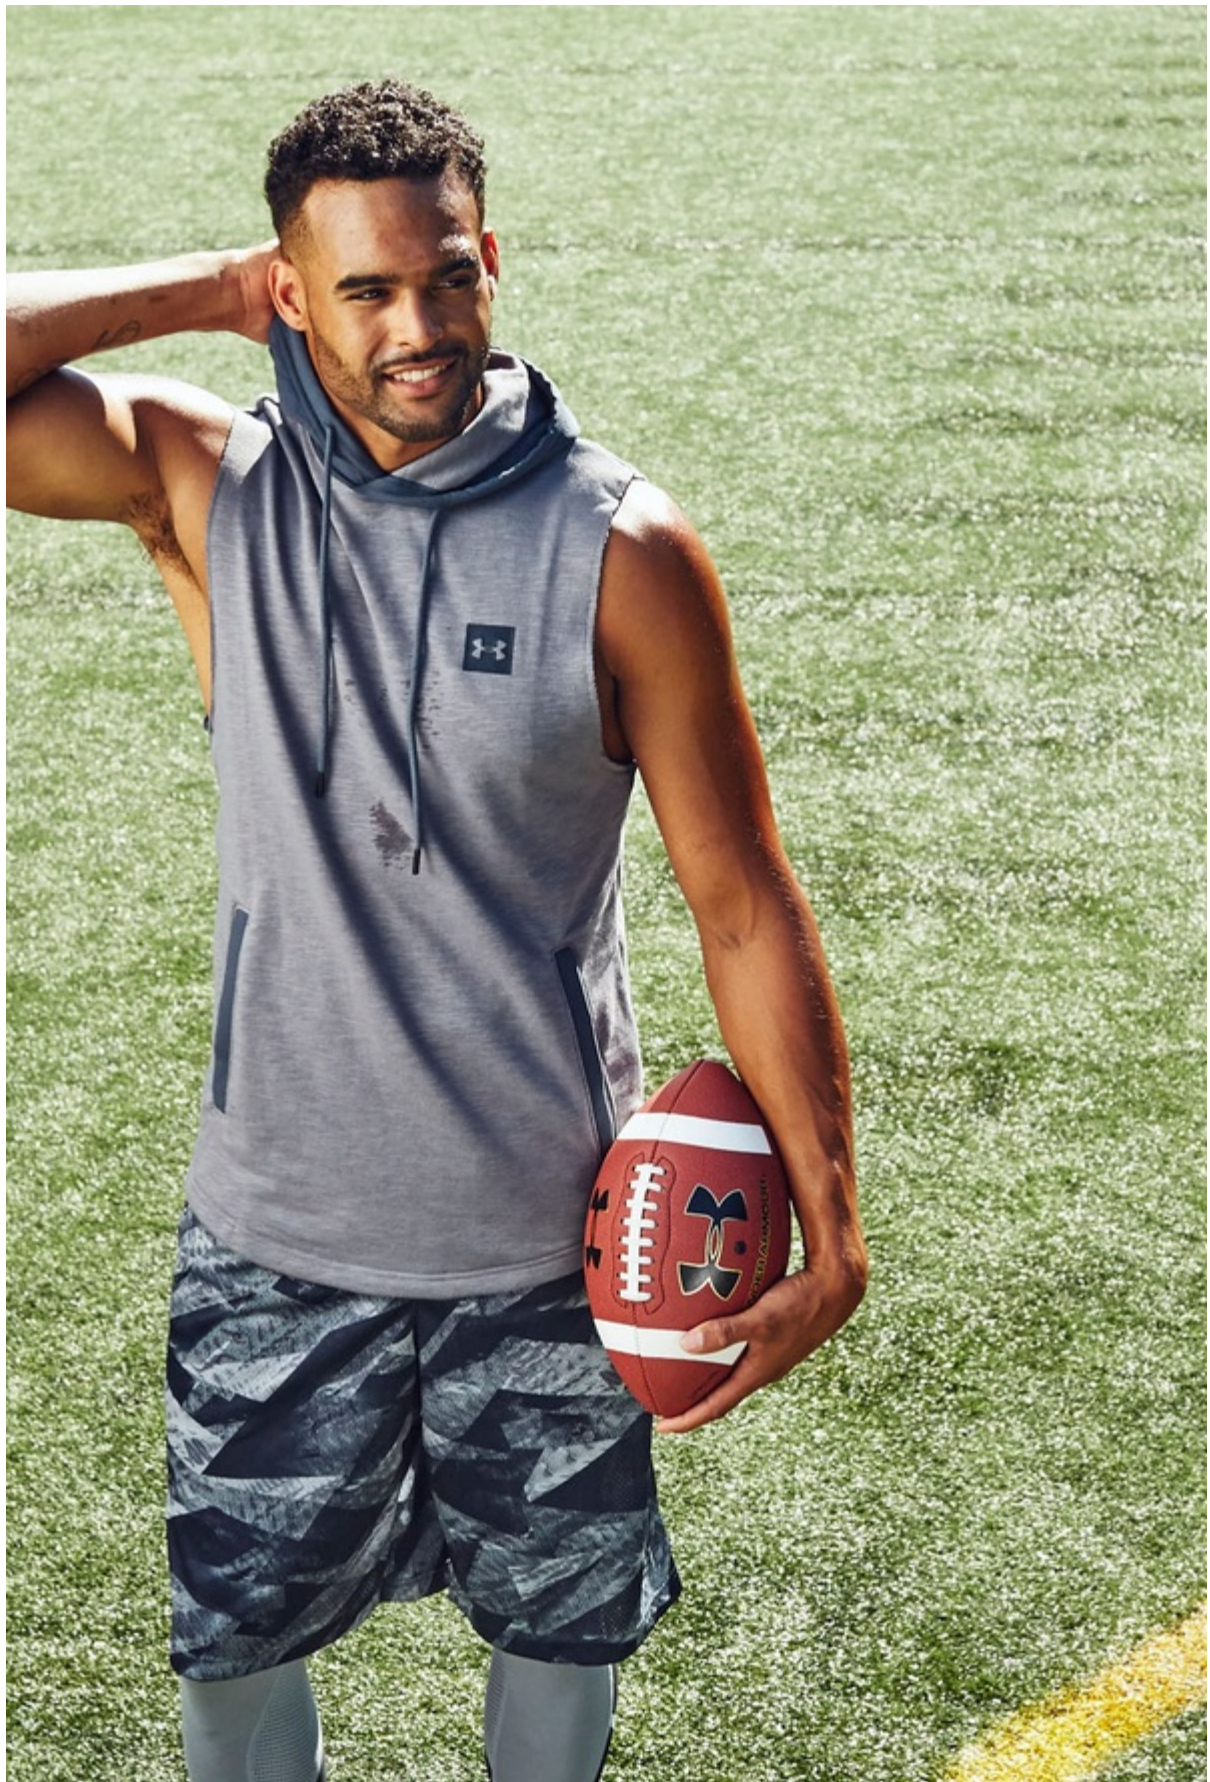

# CURTIS KING

**SMG**

MODEL MANAGEMENT

**Height: 6' 2"   Suit: 41 L   Shirt: 15x35.5   Waist: 31"   Inseam: 34"**  
**Shoes: 12   Hair: black   Eyes: brown**

1264 EASTLAKE AVE E, SEATTLE WA 98102 | 206-622-1406 | FAX 206-622-8276  
WWW.SMGMODELS.COM