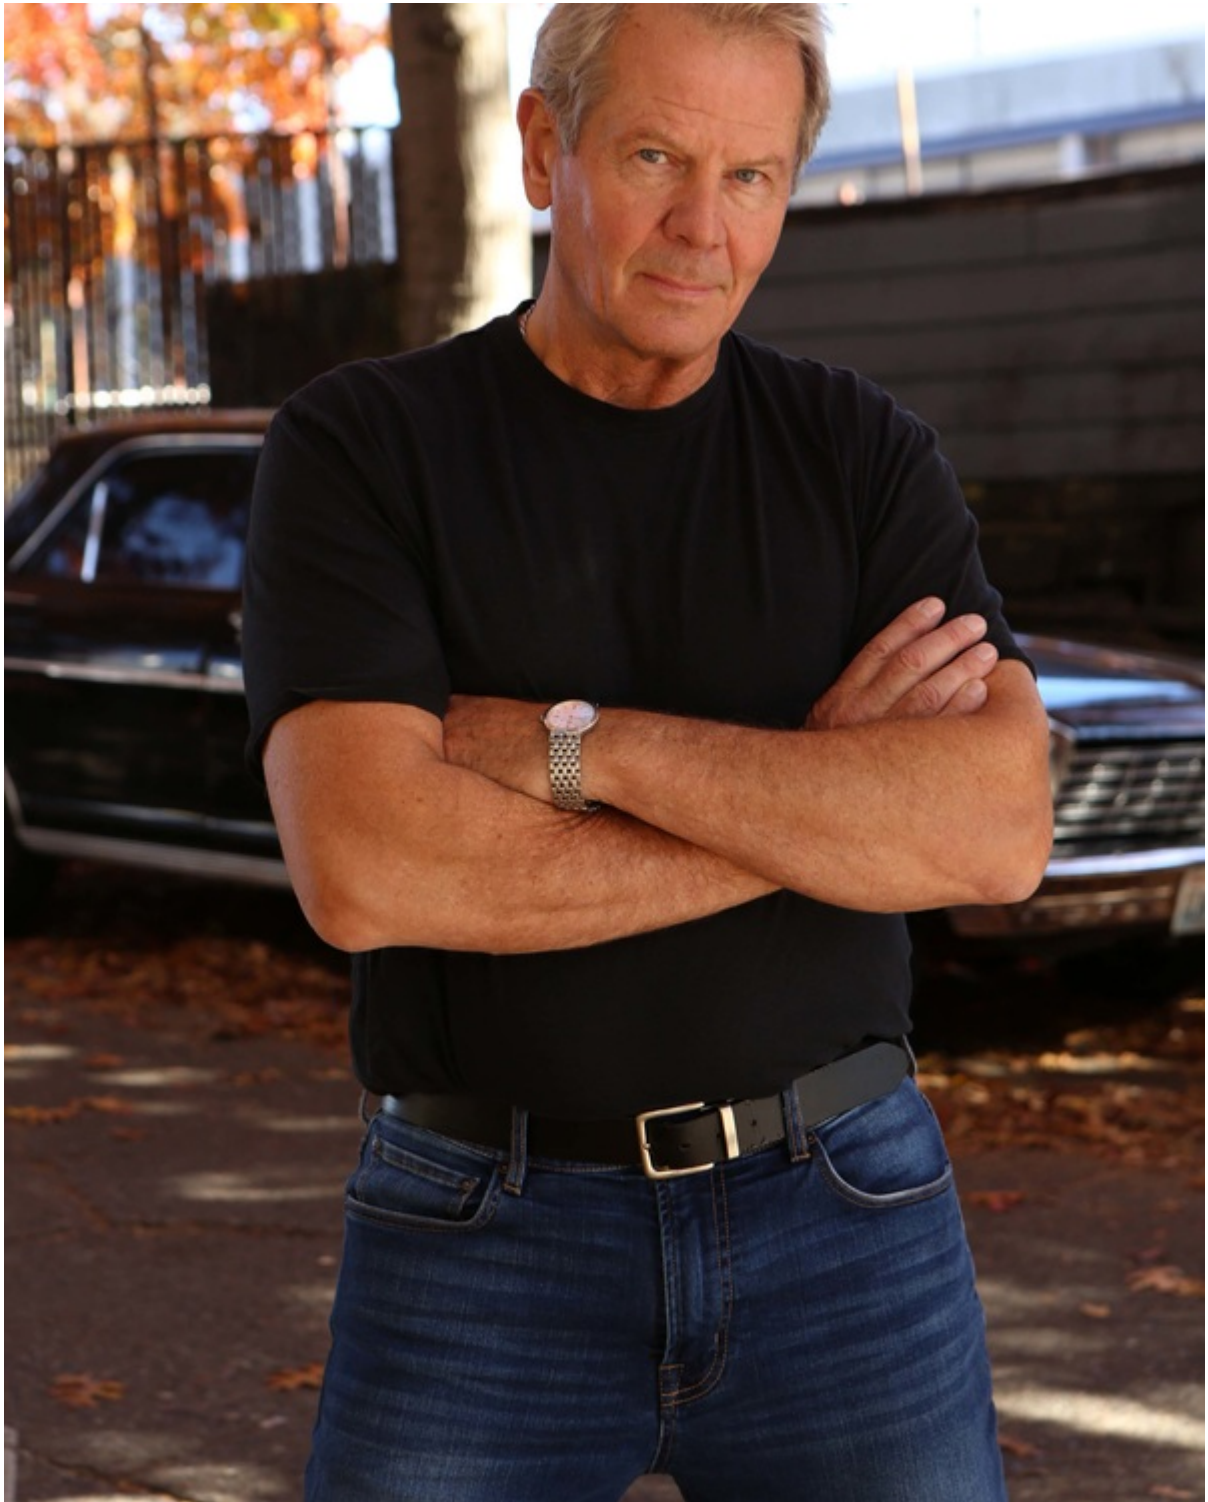

# RANDY MICKELS

SMG

MODEL MANAGEMENT

**Height: 6' 1"   Suit: 43 L   Shirt: 16x35   Waist: 34"   Inseam: 34"**  
**Shoes: 10   Hair: blonde   Eyes: blue**

1264 EASTLAKE AVE E, SEATTLE WA 98102 | 206-622-1406 | FAX 206-622-8276  
WWW.SMGMODELS.COM