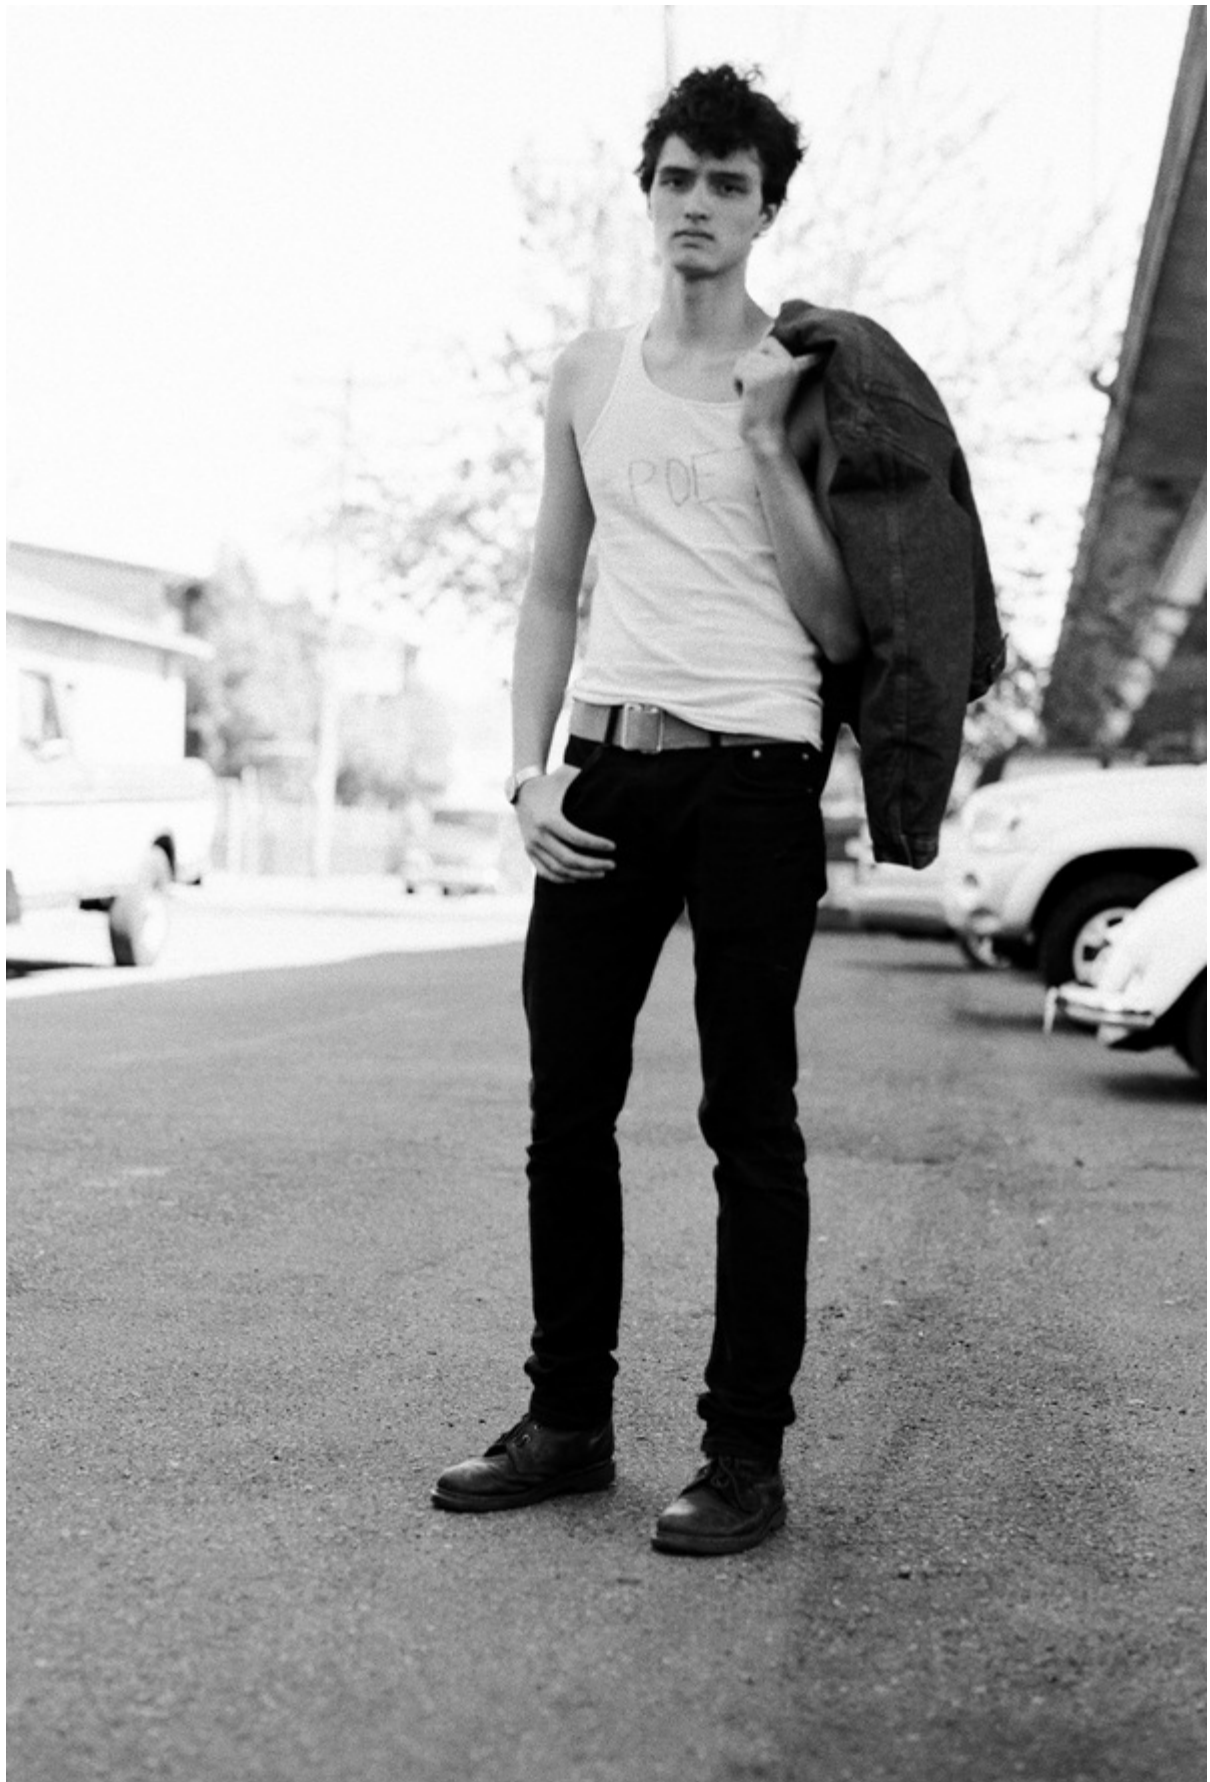

# RIKER HADDON

**SMG**

MODEL MANAGEMENT

**Height: 6' 2.5"   Suit: 38 L   Shirt: 15x35/36   Waist: 31"   Inseam: 34"**  
**Shoes: 13   Hair: brown   Eyes: brown**

1264 EASTLAKE AVE E, SEATTLE WA 98102 | 206-622-1406 | FAX 206-622-8276  
WWW.SMGMODELS.COM