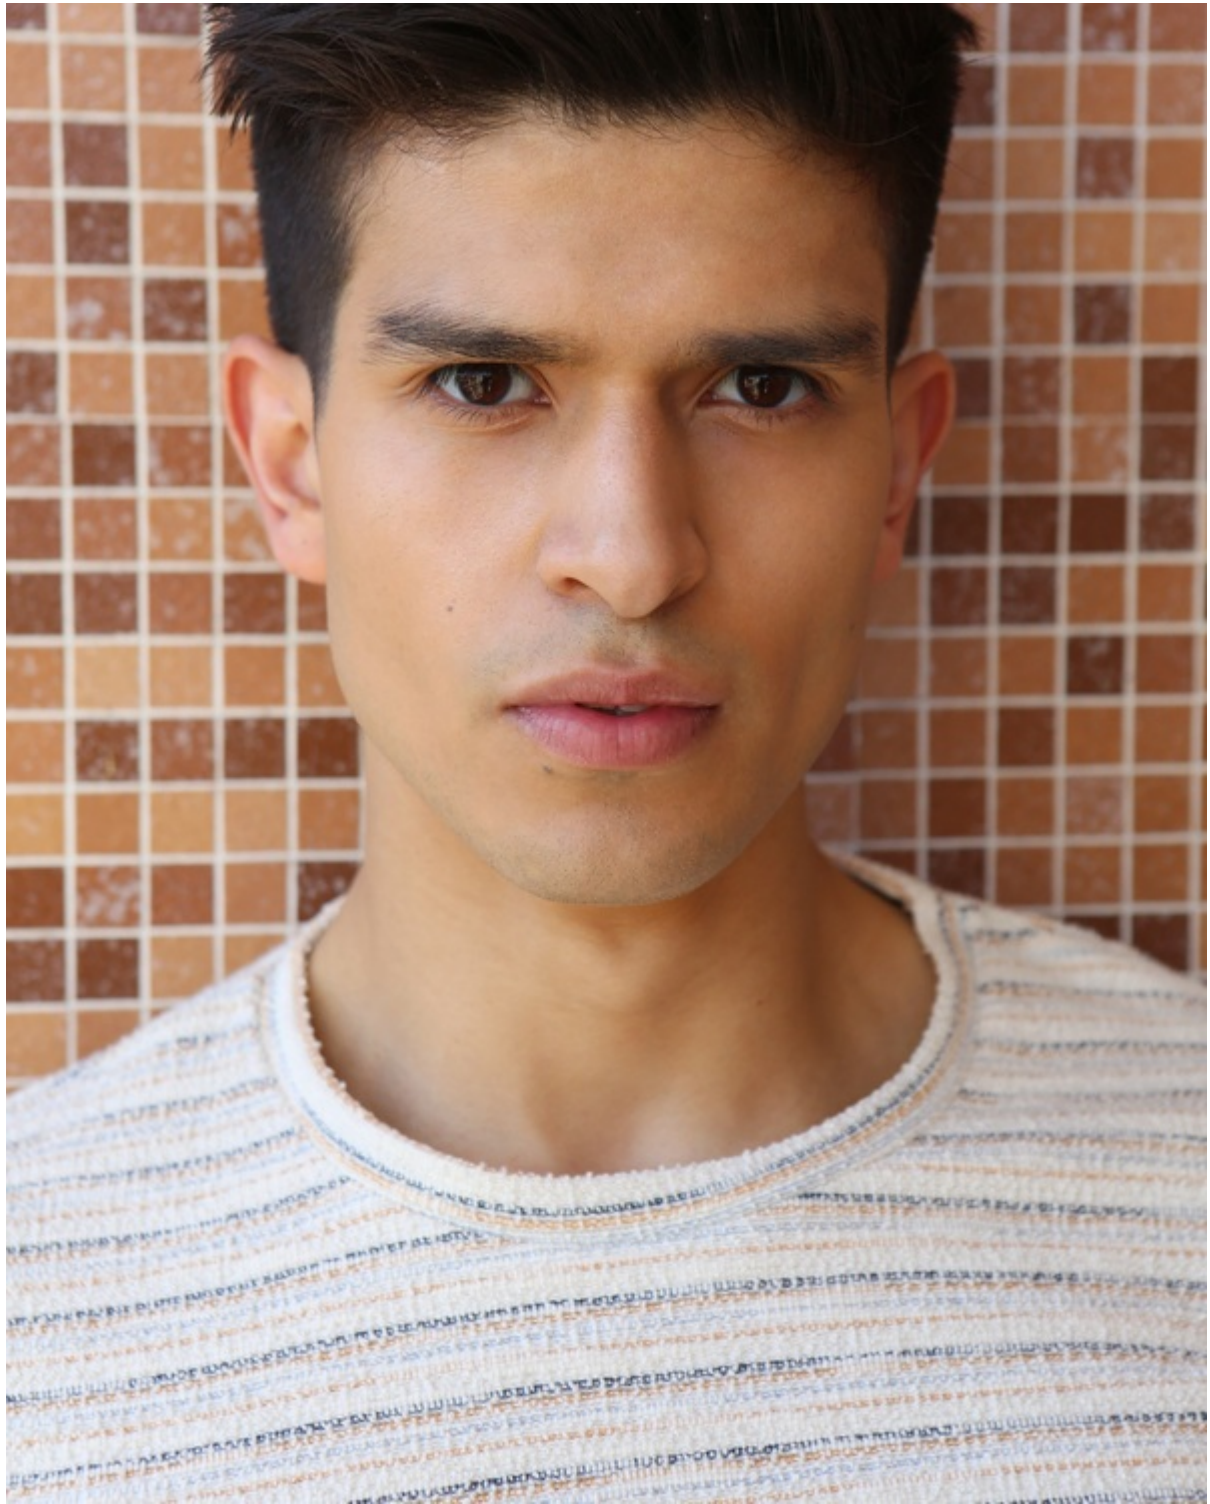

# SEBASTIAN SCHIALER

# SMG

MODEL MANAGEMENT

**Height: 6' 0" Suit: 40 R Shirt: 15x34 Waist: 31" Inseam: 32"**  
**Shoes: 9.5 Hair: dark brown Eyes: brown**

1264 EASTLAKE AVE E, SEATTLE WA 98102 | 206-622-1406 | FAX 206-622-8276  
WWW.SMGMODELS.COM